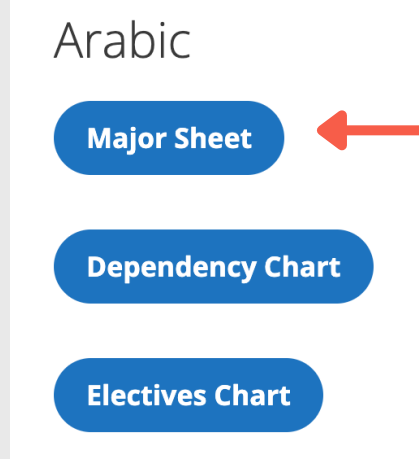

يمكن إيجاد أرقام المقررات عن طريق صحيفة التخرج الموجوده في موقع القسم

cs.ku.edu.kw/index.php/undergraduate/undergraduate-major-sheets

	ثالثا متطلبات القسم (72 وحدة)
	أ – إلزامية (57 وحدة)
3	0418111 رياضيات متقطعة
4	0418141 برمجة الحاسوب (1)
4	0418142 برمجة الحاسوب (2)
3	0418201 بنى المعطيات والخوارزميات
3	0418211 نظرية الحوسبة (1)

رقم المقرر
برمجة الحاسوب (1)