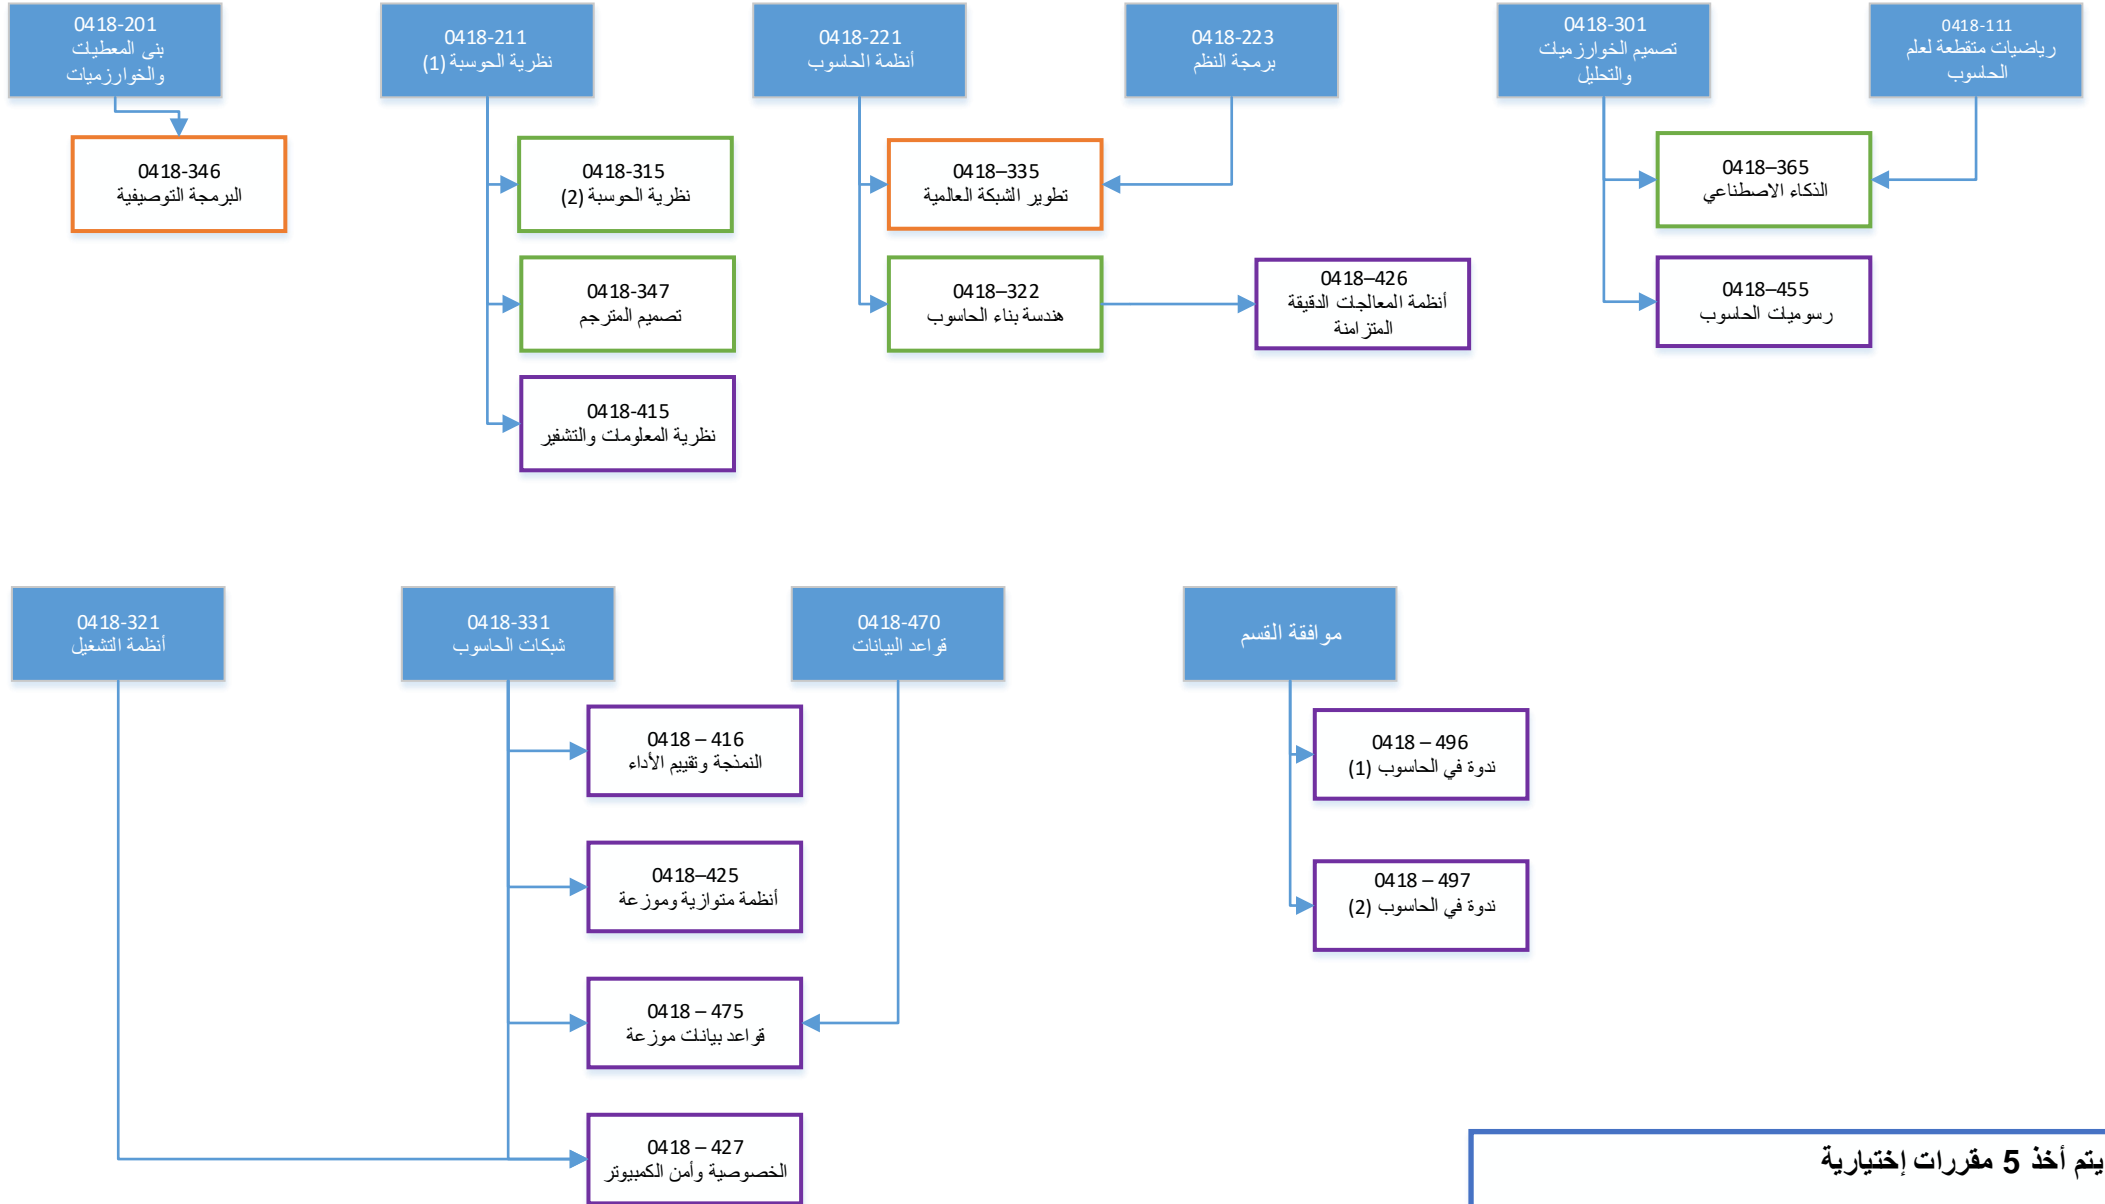

اختياري قسم علوم الحاسوب

يتم أخذ 5 مقررات إختيارية

على الأقل أحد المقررين (0418-335, 0418-346)

على الأقل 6 وحدات من مستوى 400